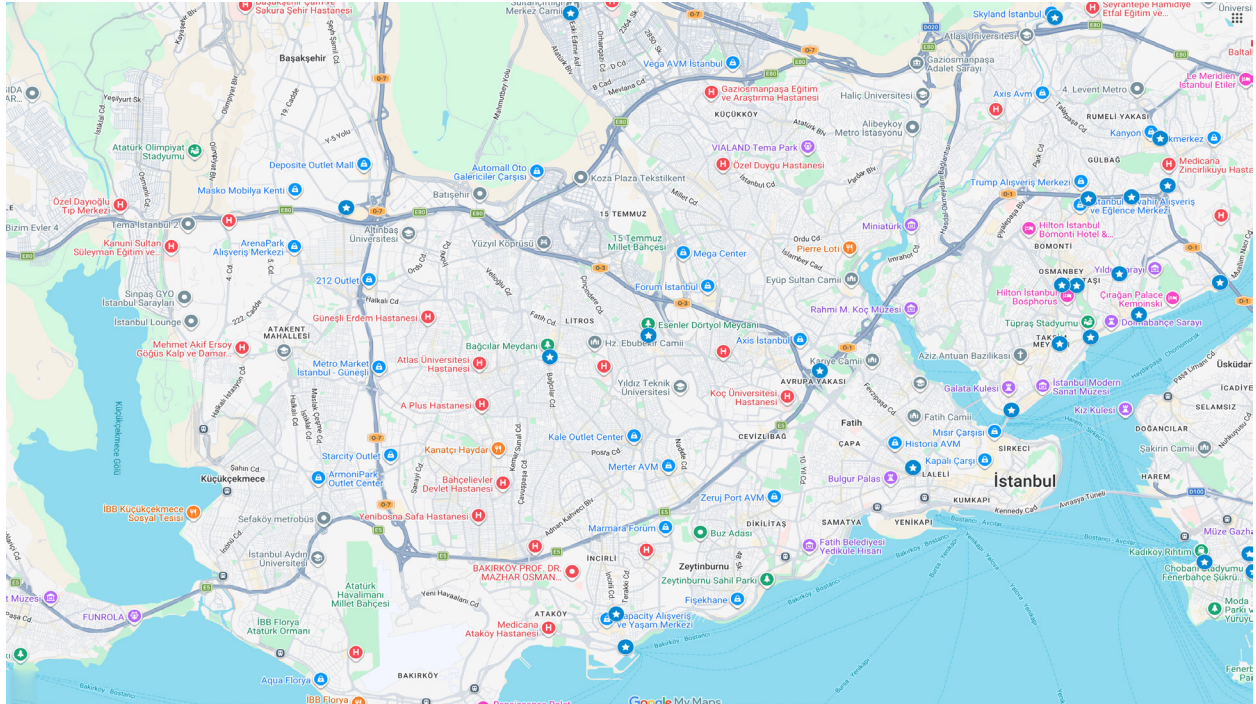

DONANIM MEDYA

yovi

İSTANBUL AVRUPA YAKASI / 35 NOKTA-54 FACE

Ürün Tipi	Şehir	Yaka	İlçe	Ürün Adres	Face
Yovi TV	İSTANBUL	Avrupa	ŞİŞLİ	NİŞANTAŞI - MAÇKA MEYDAN	2
Yovi TV	İSTANBUL	Anadolu	ATAŞEHİR	ATAŞEHİR PALLADIUM AVM ÖNÜ	2
Yovi TV	İSTANBUL	Avrupa	BEŞİKTAŞ	15 TEMMUZ ŞEHİTLER KÖPRÜSÜ - E5 KATILIMI	2
Yovi TV	İSTANBUL	Avrupa	BEŞİKTAŞ	ZİNCİRLİKUYU ZORLU CENTER ÖNÜ	2
Yovi TV	İSTANBUL	Avrupa	FATİH	AKSARAY MEYDAN	2
Yovi TV	İSTANBUL	Anadolu	ÜSKÜDAR	VEZİRSPOR KAVŞAK	2
Yovi TV	İSTANBUL	Anadolu	ÜSKÜDAR	ALTUNİZADE KAVŞAĞI ORTA REFÜJ	2
Yovi TV	İSTANBUL	Avrupa	BAĞCILAR	BAĞCILAR MEYDAN	2
Yovi TV	İSTANBUL	Anadolu	KADIKÖY	BAĞDAT CADDESİ APPLE ÖNÜ	2
Yovi TV	İSTANBUL	Avrupa	BAKIRKÖY	BAKIRKÖY İDO İSKELESİ	2
Yovi TV	İSTANBUL	Avrupa	BAKIRKÖY	BAKIRKÖY ÖZGÜRLÜK MEYDANI	1
Yovi TV	İSTANBUL	Avrupa	BEŞİKTAŞ	BEŞİKTAŞ MEYDAN	2
Yovi TV	İSTANBUL	Avrupa	BEŞİKTAŞ	BEŞİKTAŞ-FULYA ARASI DÜNYA BARIŞ PARKI	2
Yovi TV	İSTANBUL	Avrupa	ŞİŞLİ	BOMONTI SİNPAŞ QUEEN ÖNÜ	1
Yovi TV	İSTANBUL	Anadolu	KADIKÖY	CADDEBOSTAN YELKEN KULÜBÜ	2
Yovi TV	İSTANBUL	Anadolu	ÜSKÜDAR	ÇAVUŞDERE - ÜSKÜDAR BELEDİYESİ MEYDAN	2
Yovi TV	İSTANBUL	Avrupa	ŞİŞLİ	DARÜLACEZE CADDESİ PERPA ÖNÜ	1
Yovi TV	İSTANBUL	Avrupa	BEŞİKTAŞ	DOLMABAĞÇE VODAFONE ARENA YANI	2
Yovi TV	İSTANBUL	Anadolu	ATAŞEHİR	E-5 ATAŞEHİR OPTİMUM AVM İLERİSİ	1
Yovi TV	İSTANBUL	Avrupa	FATİH	E5 EDİRNEKAPI BAĞLANTISI	1
Yovi TV	İSTANBUL	Avrupa	ESENLER	ESENLER MEYDAN	2
Yovi TV	İSTANBUL	Avrupa	ŞİŞLİ	MAÇKA KÜÇÜK ÇİFTLİK PARK ÖNÜ	1
Yovi TV	İSTANBUL	Avrupa	EYÜPSULTAN	GÖKTÜRK - İSTANBUL CADDESİ	2
Yovi TV	İSTANBUL	Avrupa	ŞİŞLİ	FULYA HAKKI YETEN CADDESİ İŞIKLAR	1
Yovi TV	İSTANBUL	Avrupa	ŞİŞLİ	KANYON AVM ÖNÜ OTO PARK KARŞISI	1
Yovi TV	İSTANBUL	Avrupa	ŞİŞLİ	TEŞVİKİYE HÜSREV GEREDE CADDESİ	1