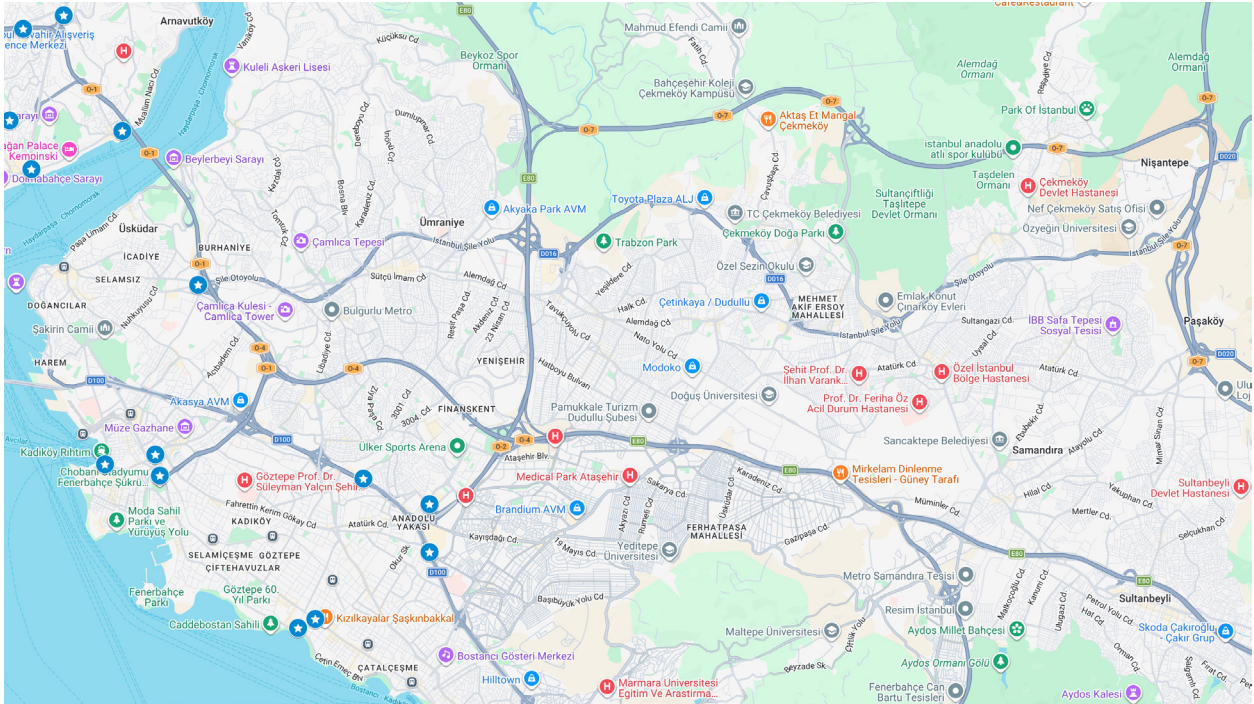

DONANIM MEDYA

yovi

İSTANBUL AVRUPA YAKASI / 35 NOKTA-54 FACE

Ürün Tipi	Şehir	Yaka	İlçe	Ürün Adres	Face
Yovi TV	İSTANBUL	Avrupa	ŞİŞLİ	NİŞANTAŞI - MAÇKA MEYDAN	2
Yovi TV	İSTANBUL	Anadolu	ATAŞEHİR	ATAŞEHİR PALLADIUM AVM ÖNÜ	2
Yovi TV	İSTANBUL	Avrupa	BEŞİKTAŞ	15 TEMMUZ ŞEHİTLER KÖPRÜSÜ - E5 KATILIMI	2
Yovi TV	İSTANBUL	Avrupa	BEŞİKTAŞ	ZİNCİRLİKUYU ZORLU CENTER ÖNÜ	2
Yovi TV	İSTANBUL	Avrupa	FATİH	AKSARAY MEYDAN	2
Yovi TV	İSTANBUL	Anadolu	ÜSKÜDAR	VEZİRSPOR KAVŞAK	2
Yovi TV	İSTANBUL	Anadolu	ÜSKÜDAR	ALTUNİZADE KAVŞAĞI ORTA REFÜJ	2
Yovi TV	İSTANBUL	Avrupa	BAĞCILAR	BAĞCILAR MEYDAN	2
Yovi TV	İSTANBUL	Anadolu	KADIKÖY	BAĞDAT CADDESİ APPLE ÖNÜ	2
Yovi TV	İSTANBUL	Avrupa	BAKIRKÖY	BAKIRKÖY İDO İSKELESİ	2
Yovi TV	İSTANBUL	Avrupa	BAKIRKÖY	BAKIRKÖY ÖZGÜRLÜK MEYDANI	1
Yovi TV	İSTANBUL	Avrupa	BEŞİKTAŞ	BEŞİKTAŞ MEYDAN	2
Yovi TV	İSTANBUL	Avrupa	BEŞİKTAŞ	BEŞİKTAŞ-FULYA ARASI DÜNYA BARIŞ PARKI	2
Yovi TV	İSTANBUL	Avrupa	ŞİŞLİ	BOMONTI SİNPAŞ QUEEN ÖNÜ	1
Yovi TV	İSTANBUL	Anadolu	KADIKÖY	CADDEBOSTAN YELKEN KULÜBÜ	2
Yovi TV	İSTANBUL	Anadolu	ÜSKÜDAR	ÇAVUŞDERE - ÜSKÜDAR BELEDİYESİ MEYDAN	2
Yovi TV	İSTANBUL	Avrupa	ŞİŞLİ	DARÜLACEZE CADDESİ PERPA ÖNÜ	1
Yovi TV	İSTANBUL	Avrupa	BEŞİKTAŞ	DOLMABAĞÇE VODAFONE ARENA YANI	2
Yovi TV	İSTANBUL	Anadolu	ATAŞEHİR	E-5 ATAŞEHİR OPTİMUM AVM İLERİSİ	1
Yovi TV	İSTANBUL	Avrupa	FATİH	E5 EDİRNEKAPI BAĞLANTISI	1
Yovi TV	İSTANBUL	Avrupa	ESENLER	ESENLER MEYDAN	2
Yovi TV	İSTANBUL	Avrupa	ŞİŞLİ	MAÇKA KÜÇÜK ÇİFTLİK PARK ÖNÜ	1
Yovi TV	İSTANBUL	Avrupa	EYÜPSULTAN	GÖKTÜRK - İSTANBUL CADDESİ	2
Yovi TV	İSTANBUL	Avrupa	ŞİŞLİ	FULYA HAKKI YETEN CADDESİ İŞIKLAR	1
Yovi TV	İSTANBUL	Avrupa	ŞİŞLİ	KANYON AVM ÖNÜ OTO PARK KARŞISI	1
Yovi TV	İSTANBUL	Avrupa	ŞİŞLİ	TEŞVİKİYE HÜSREV GEREDE CADDESİ	1